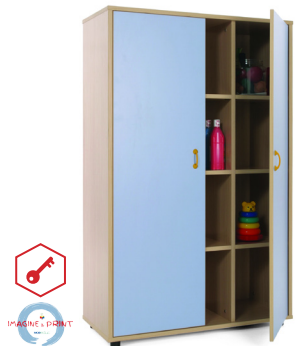

Armario
600302

Dimensiones: 90 x 40 x 147 cm.

Armario, puertas ONDA
600319

Dimensiones: 90 x 40 x 147 cm.

Armario y estantería
600303

Dimensiones: 90 x 40 x 147 cm.

Estantería y armario
600304

Dimensiones: 90 x 40 x 147 cm.

12 casillas
600305

Dimensiones: 90 x 40 x 147 cm.

Armario 12 casillas
600306

Dimensiones: 90 x 40 x 147 cm.

Armario y 6 casillas
600307

Dimensiones: 90 x 40 x 147 cm.

15 casillas
600308

Dimensiones: 90 x 40 x 147 cm.