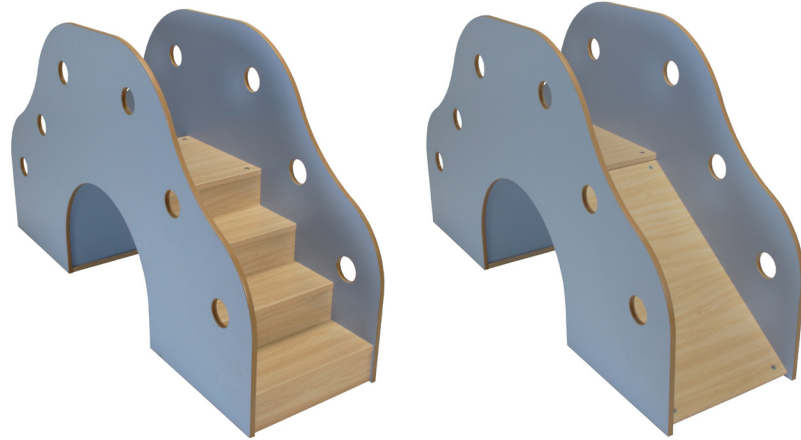

Dimensiones: 90 x 40 x 147 cm.

Taquillas 40 cm. de ancho

1 puerta - Ref. 600632

2 puertas - Ref. 600633

3 puertas - Ref. 600634

4 puertas - Ref. 600635

Dimensiones: 40 x 50 x 195 cm.

JUEGOS DE INTERIOR

Aéreo puente

601101

Dimensiones: 46 x 165 x 95 cm.

Espejo irrompible de poliestireno en el interior

Casita

601102

Dimensiones: 104 x 102 x 139 cm.

OPCIONES DE COLOR