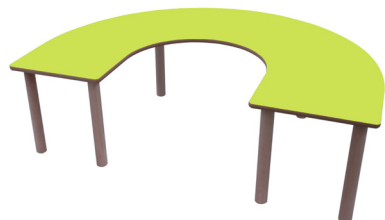

Mesa redonda

Infantil 600554

Dimensiones:

Ø 80 cm. - 600554.80
Ø 100 cm. - 600554.100
Ø 120 cm. - 600554.120

Mesa 1/4 de aro

Infantil 600555

Dimensiones:

100 x R 100 cm.