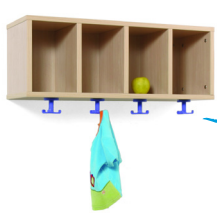

Perchas giratorias de polipropileno con aristas redondeadas

Perchero 4 casillas

600605

Dimensiones: 80 x 28 x 30 cm.