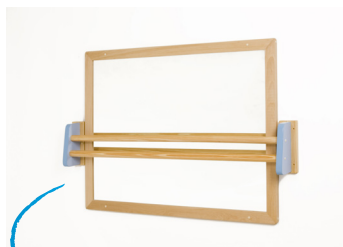

Marco de madera maciza de haya y barras de pino.