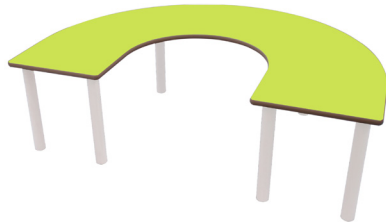

Ø 80 cm. - 500619.80

Ø 100 cm. - 500619.100

Ø 120 cm. - 500619.120

Mesa 1/4 de aro

Adulto 500620

Dimensiones:

100 x R 100 cm.

Mesa en "U"