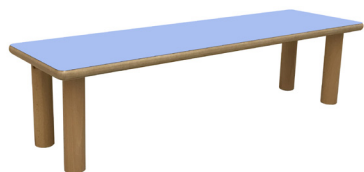

Banco
600566

Dimensiones: 100 x 30 cm.
Talla 0 - 21 cm. Talla 1 - 26 cm.
Talla 2 - 31 cm. Talla 3 - 35 cm.