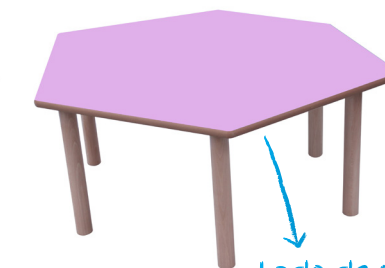

OPCIONES DE COLOR

■ PATAS ■ SOBRES

Mesa rectangular ONDA

Infantil 600561.60

Dimensiones:
120 x 60 cm.

Mesa semirredonda ONDA

Infantil 600562.120

Dimensiones:
120 x 60 cm.

Mesa hexagonal

Infantil 600564

Dimensiones:
Ø 110 cm. Lado 55 cm.

Silla
Infantil 600560

Talla 0 - 21 cm. Talla 1 - 26 cm.
Talla 2 - 31 cm. Talla 3 - 35 cm.

Opción de color en respaldos, patas y encimera

Trona ARCO 4 niños/as
600565.4