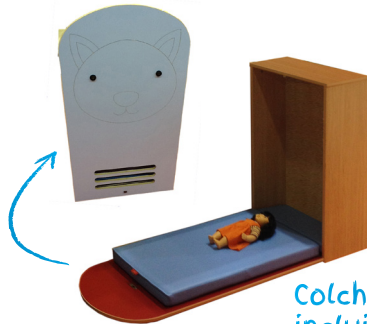

Cama abatible
600651C

Dimensiones: 56 x 28 x 112 cm.

Colchón incluido